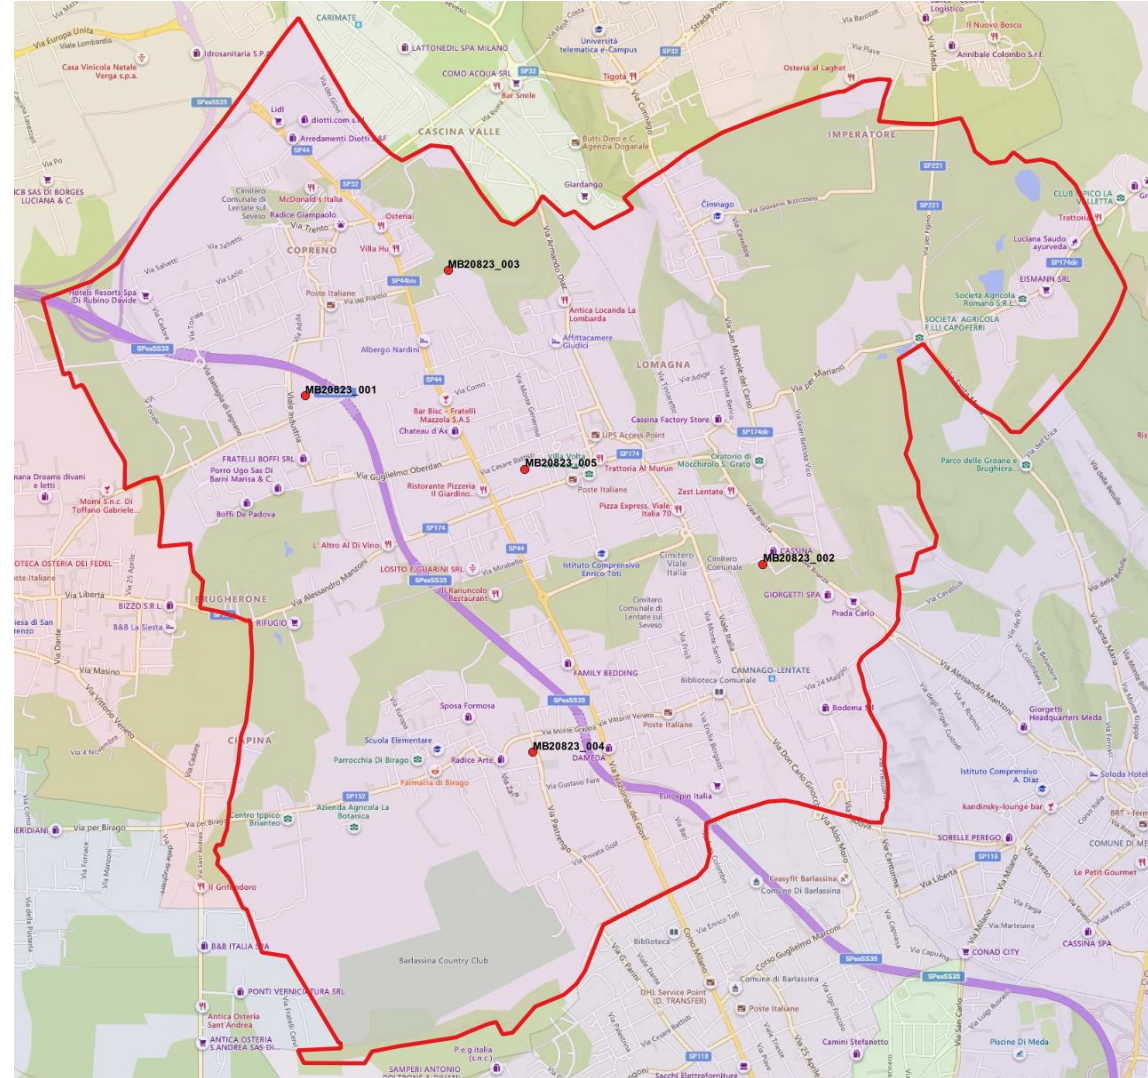

Piano Comunale Lentate sul Seveso (MB)

2023/2024

iliad

Piano Comunale Lentate sul Seveso 2023/2024

Piano Comunale Lentate sul Seveso 2023/2024

id	Codice Sito	Latitudine	Longitudine	Note
1	MB20823_001	45.68139	9.10426	1;2
2	MB20823_002	45.67425	9.1321	1;2
3	MB20823_003	45.68672	9.11294	1;2
4	MB20823_004	45.66626	9.1181	1
5	MB20823_005	45.67829	9.11763	1

¹ Per la posizione in tabella è da considerarsi un raggio di ricerca di 400 mt rispetto alle coordinate del punto nominale

² Individuata nella posizione in tabella la presenza di una postazione idonea ad ospitare la stazione radio base iliad